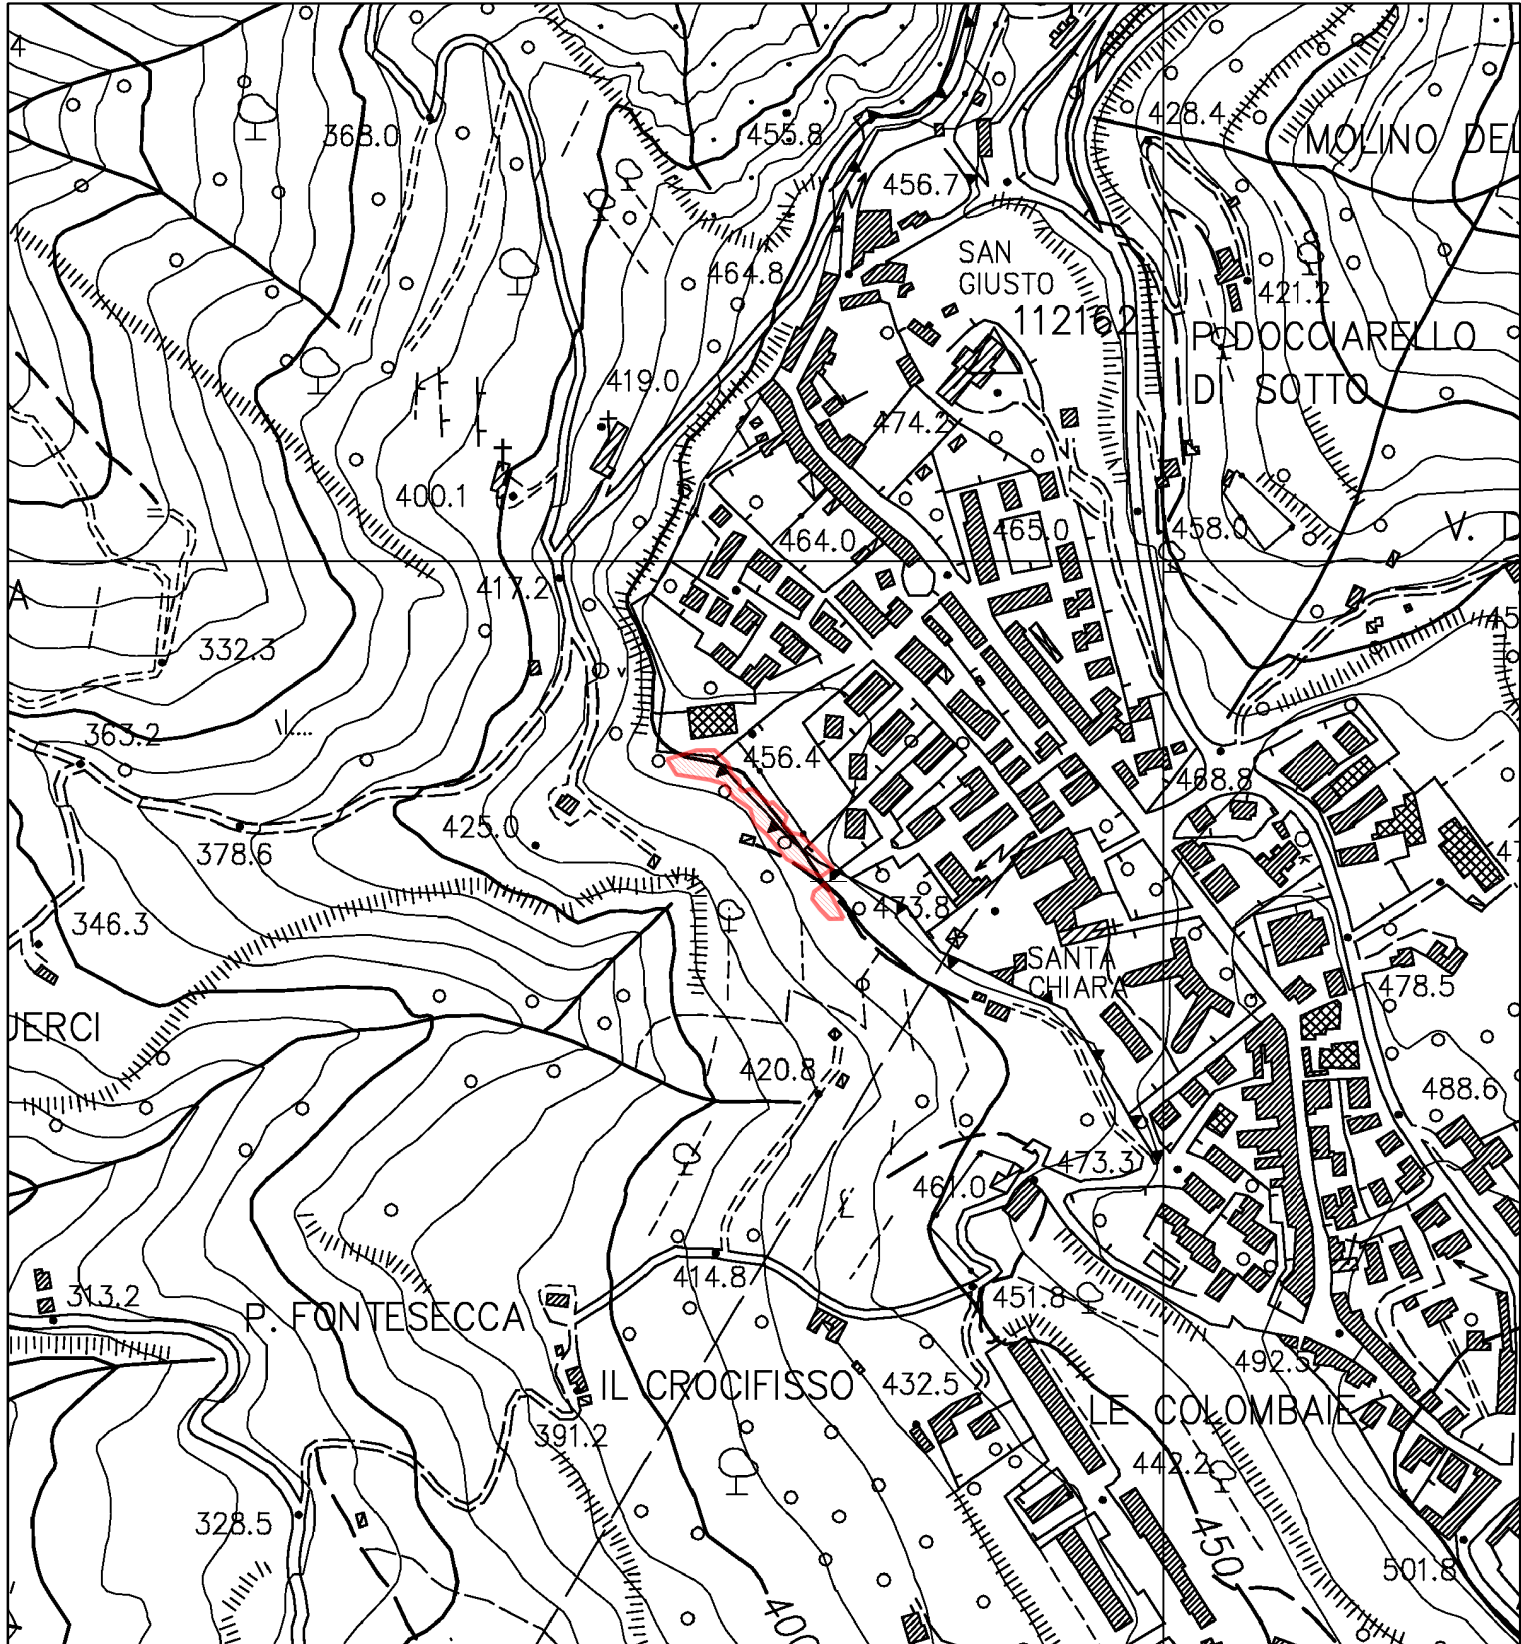

COMUNITA' MONTANA ALTA VAL DI CECINA

Legge Regionale 39/2000 . art. 70 ter - catasto dei boschi percorsi da incendio

LOCALITA': Montornese

COMUNE: Volterra

FOGLIO/I:

1:5000