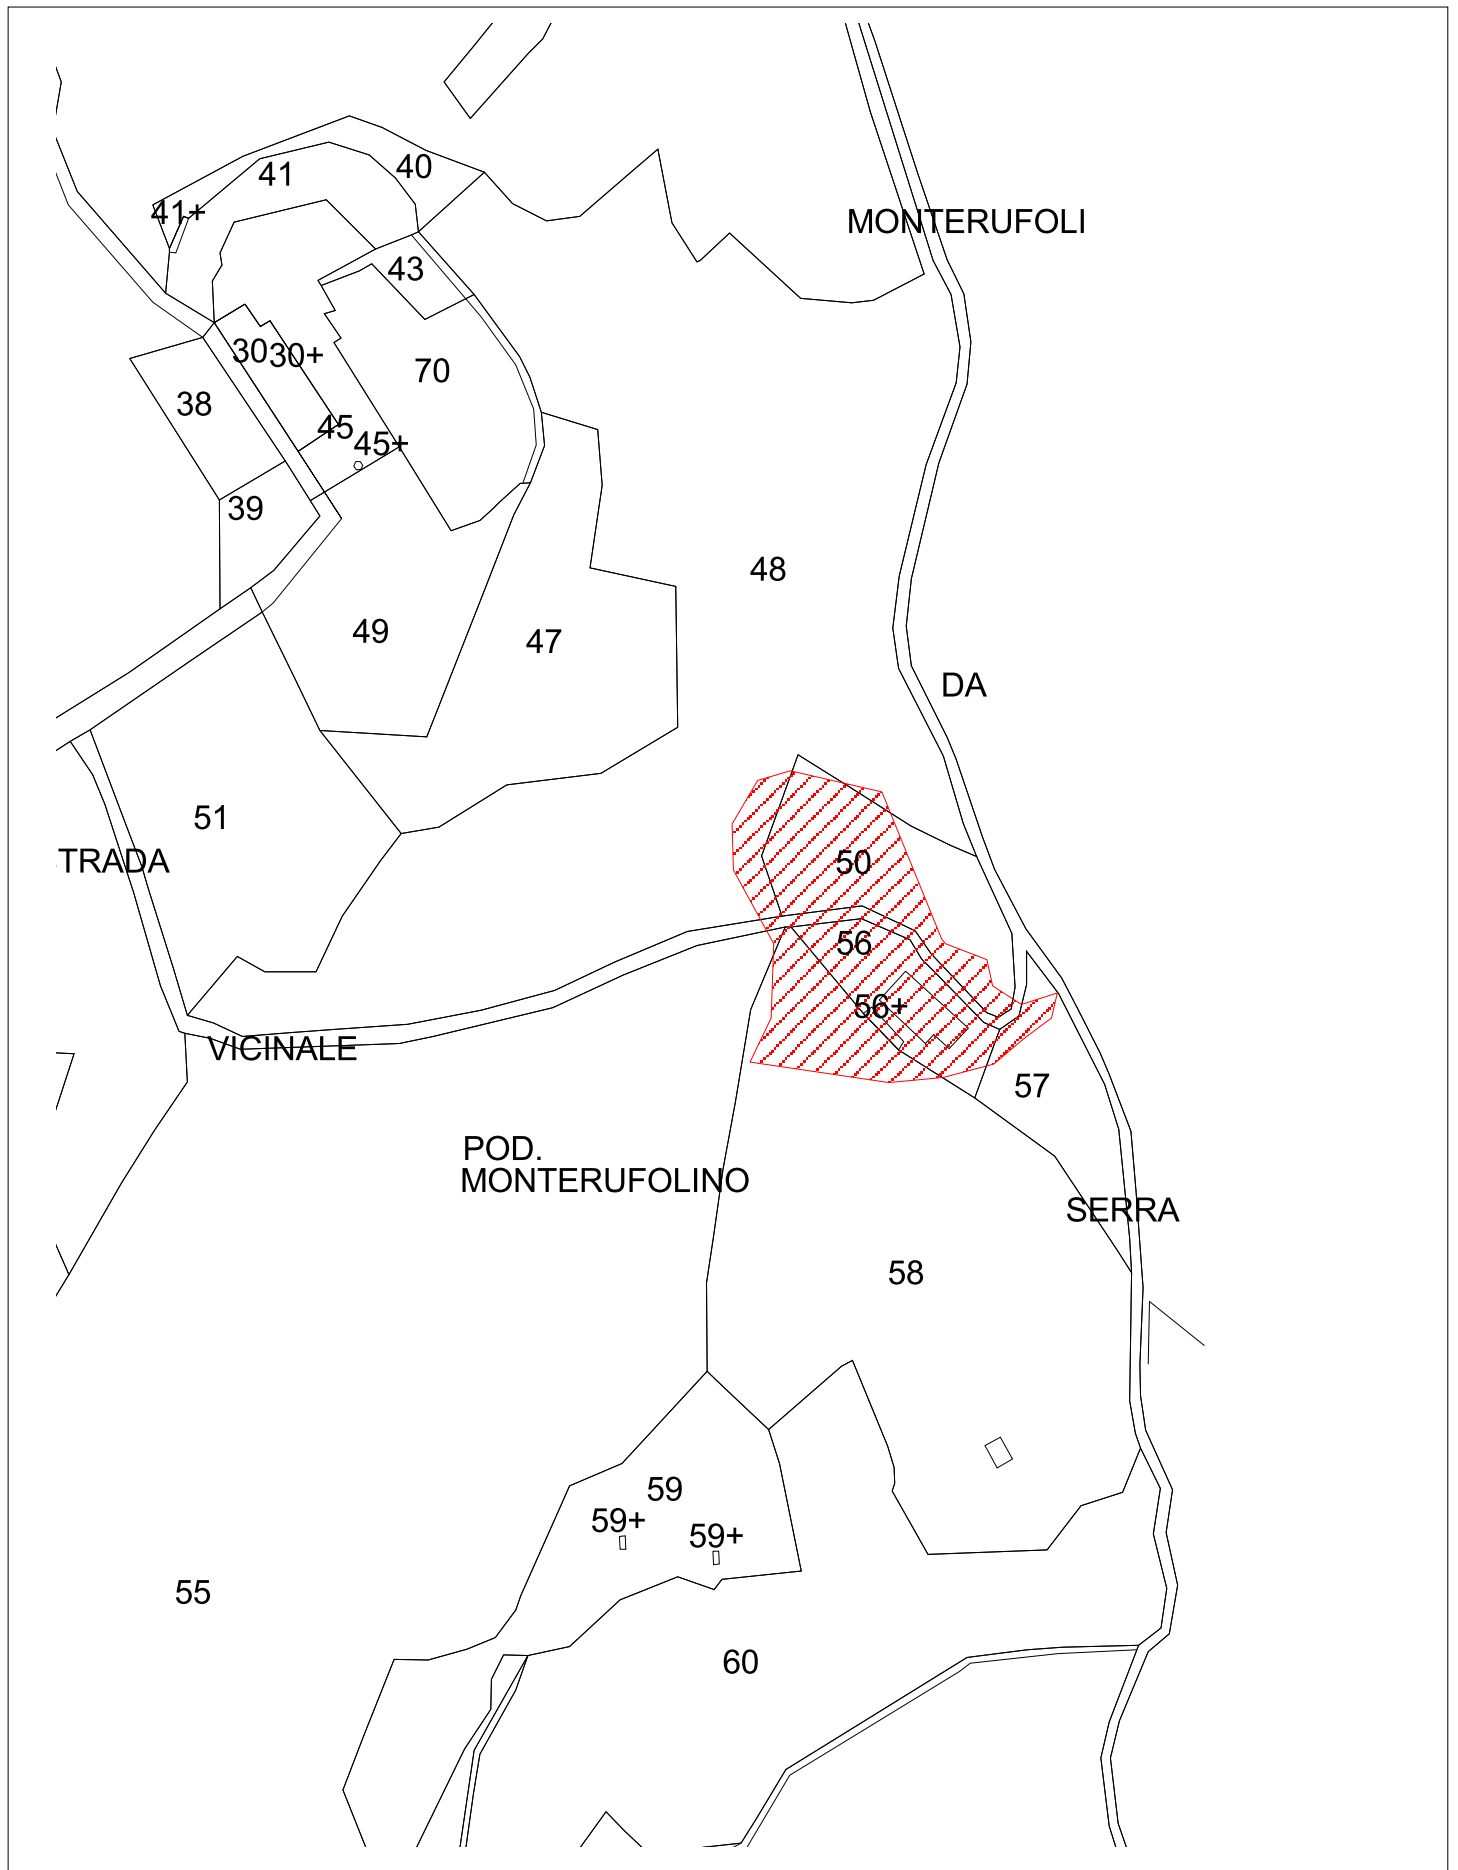

# COMUNITA' MONTANA ALTA VAL DI CECINA

Legge Regionale n. 39/2000 - art. 70 ter. - Catasto dei boschi percorsi da incendio

COMUNE	EVENTO	FOGLIO - FOGLI
Comune di Pomarance	Loc. Monterufolino	130

Scala 1:2000