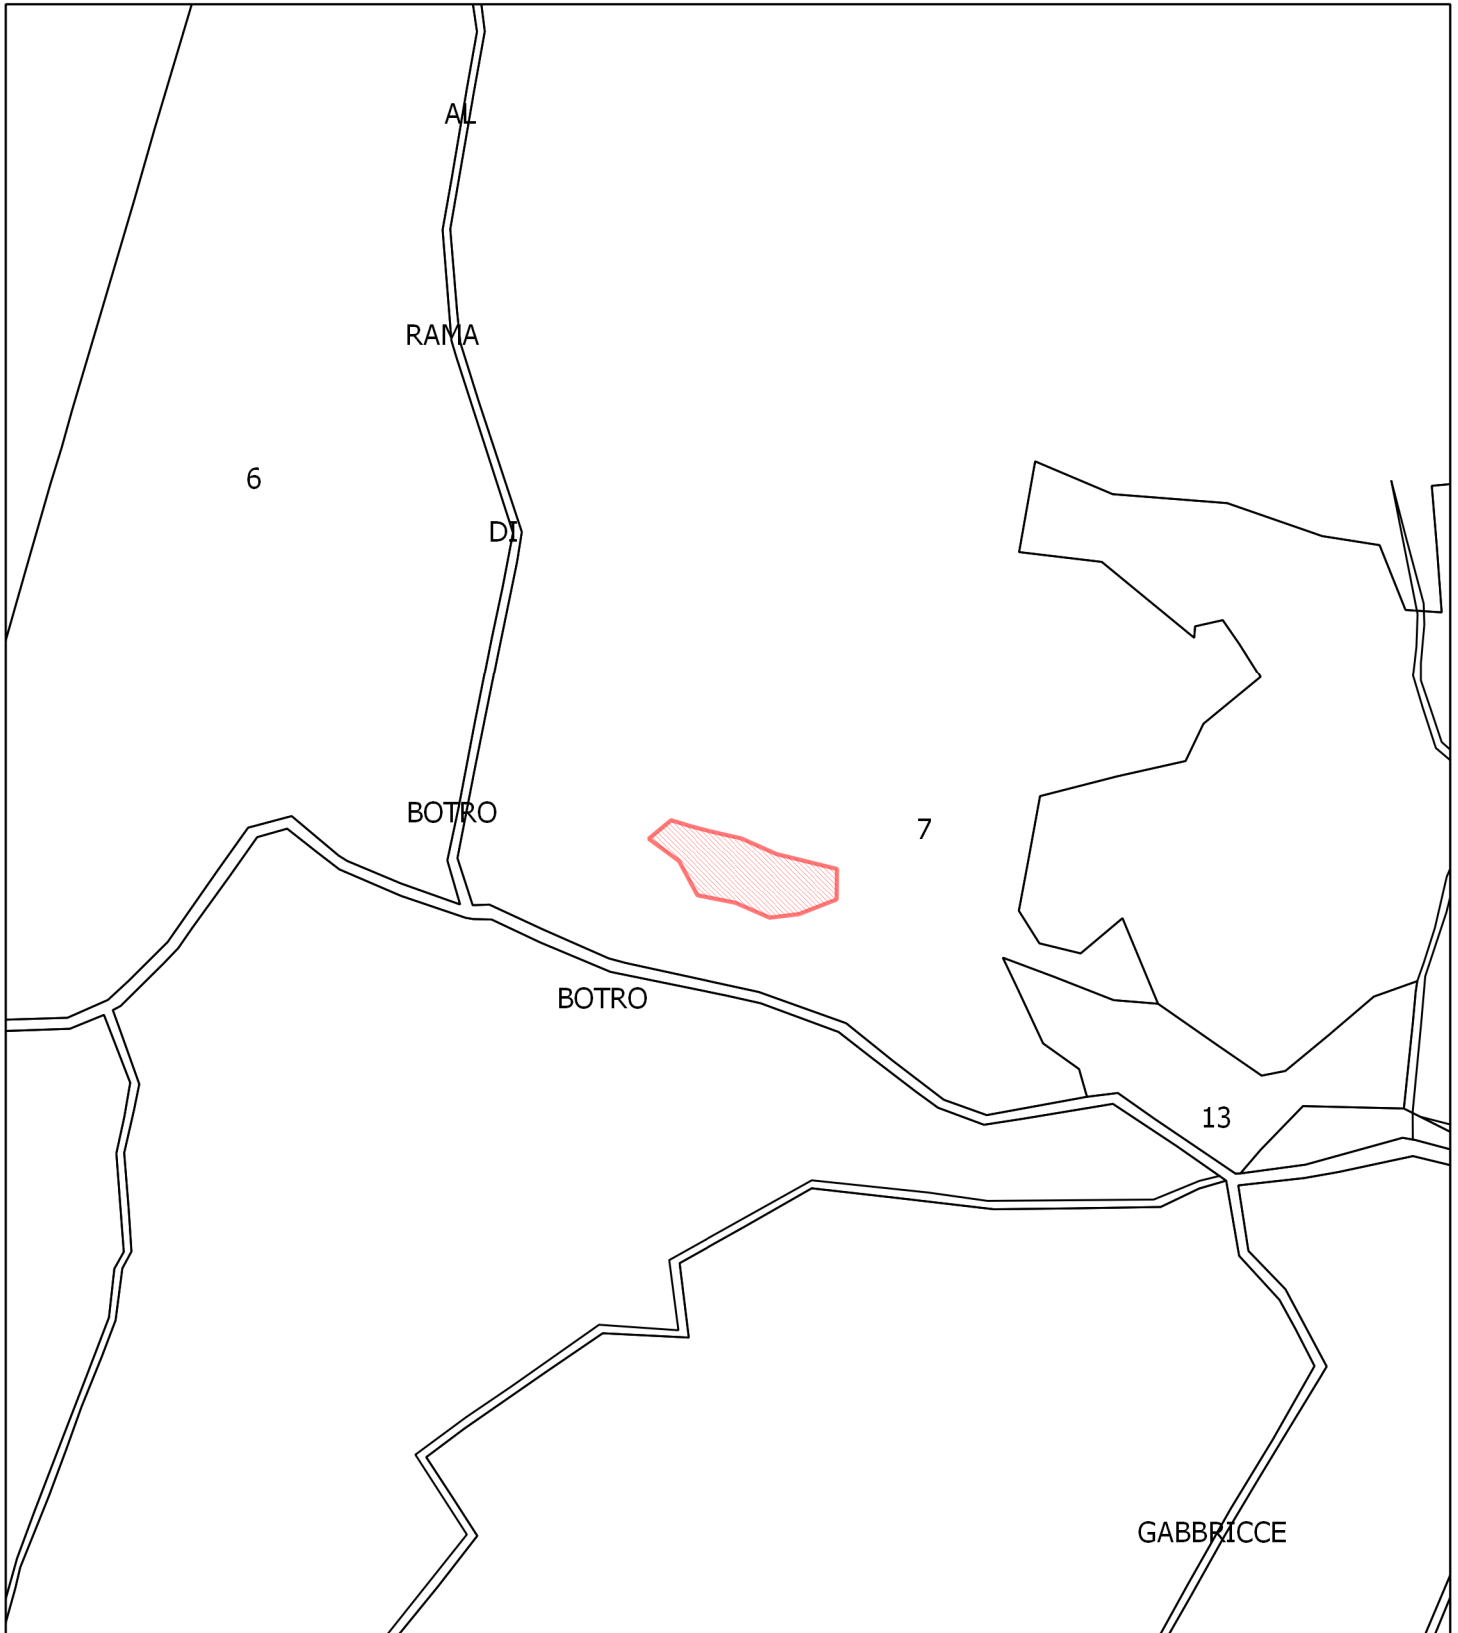

COMUNITA' MONTANA ALTA VAL DI CECINA

Legge Regionale 39/2000 art. 70 ter - catasto dei boschi percorsi da incendio

LOCALITA': La Selva

COMUNE: Pomarance

FOGLIO/I: 176

1:2000